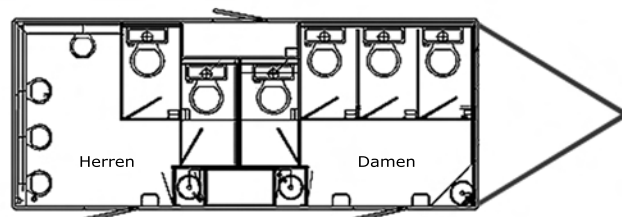

WC-Anhänger - 6 Meter

Für große und kleine Geschäfte

Abmessungen außen:

L= 770 cm (m. Deichsel)

B= 250 cm

H= 290 cm

Stromversorgung: 230V

Wasserversorgung:

2 Porzellan-WC's

1 Hygienebereich mit

Handwaschbecken, Spiegel,

Seifenspender, Papierhandtücher

1 Dachluke

Grundriß

**Winterbetrieb möglich -
Frostsicher bis -5 Grad**

**Bitte rechtzeitig
reservieren!**